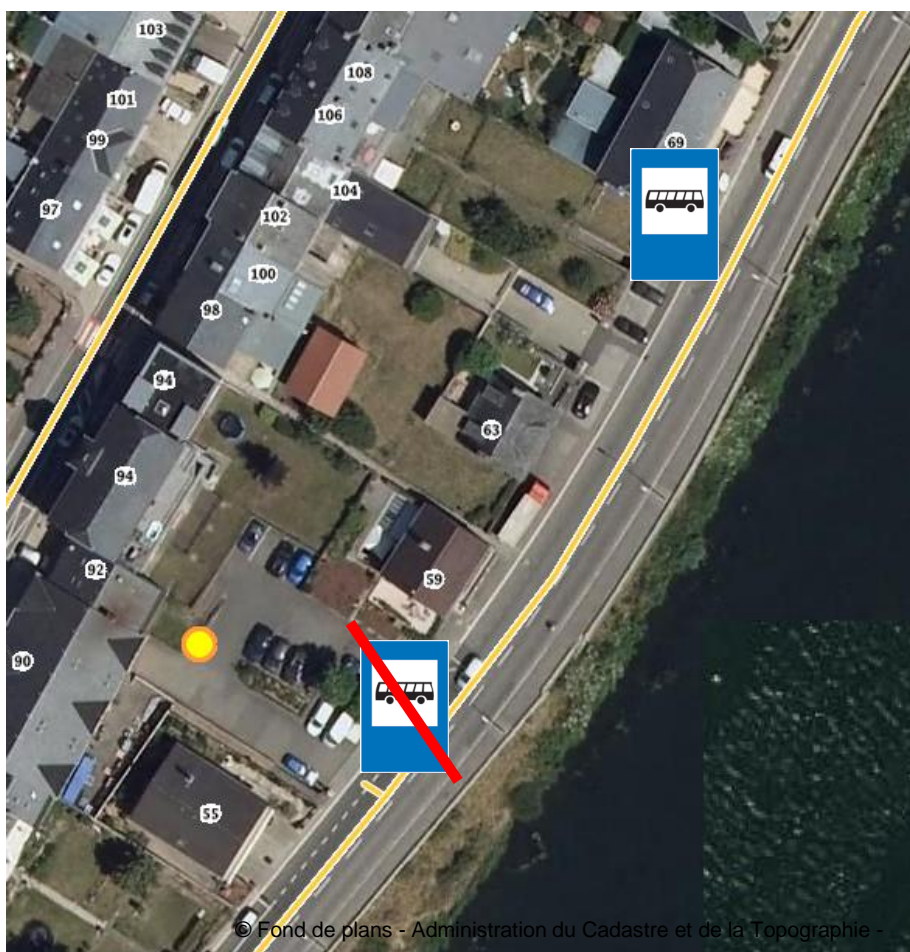

TELEGRAMME N° 285 du 17.07.2020

Adresses: Gares de Luxembourg.
 Permanence, Cellule Bus RGTR.
 Ministère de la Mobilité et des Travaux publics - Département des Transports, CdT.
 Entreprise(s) de Transport RGTR: Vandivinit, Weber, Zenners.
 Administration(s) Communale(s) de: Wormeldange.

Concerne: Lignes 141, 150, 151, 157, 309, 423, 450, 453, 455 et 457

En raison de travaux routiers, l'arrêt de Wormeldange-Gemeen sur la route N.10 sera déplacé de +/- 60m en amont devant la maison N° 69

à partir du lundi 20 juillet 2020, 8h00 jusqu'à nouvel avis.

Cellule Bus RGTR – S.S.